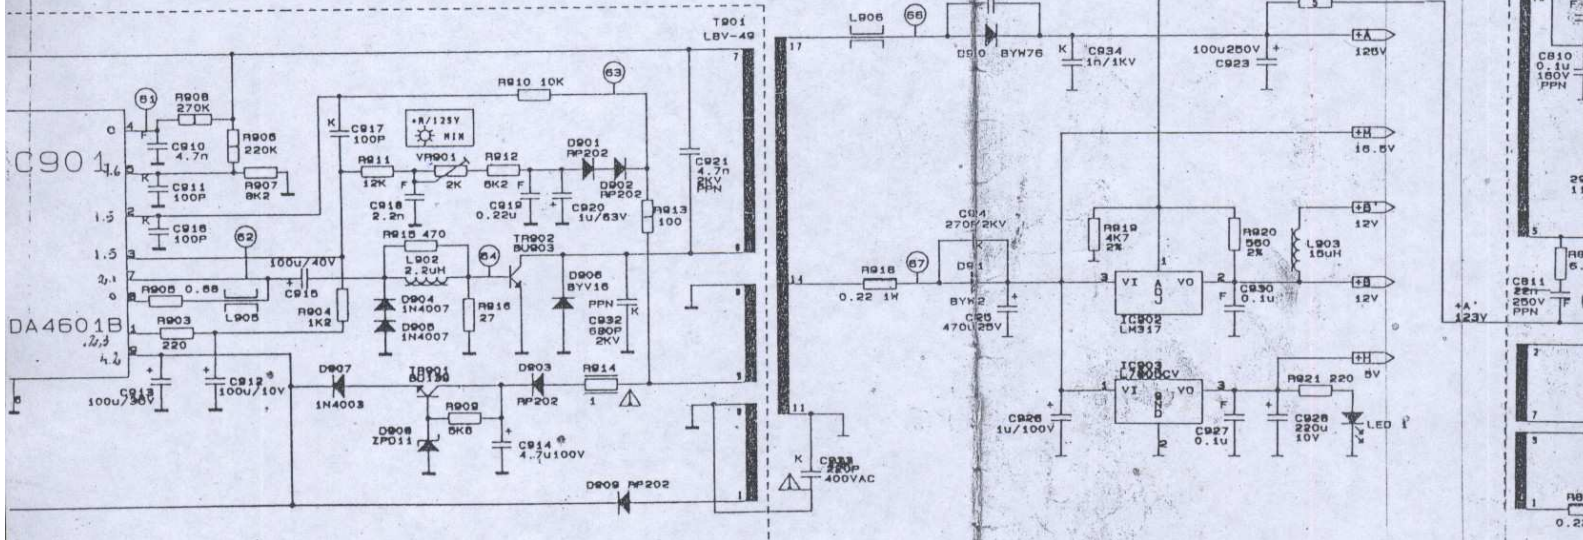

- CA 1.4V
- CA 2.4V
- CA 2.4V
- CA 3.4V

CIRCUIT NOT MAINS-ISOLATED

AV VIDEO AUDIO

SYNC
-000020

COLOUR/RGB
29504-135.02

[ONLY FOR PA]

CA

IF - SYNC

FAB / RGB 29504-135.02 PAL N / NTSC
COLOUR / RGB