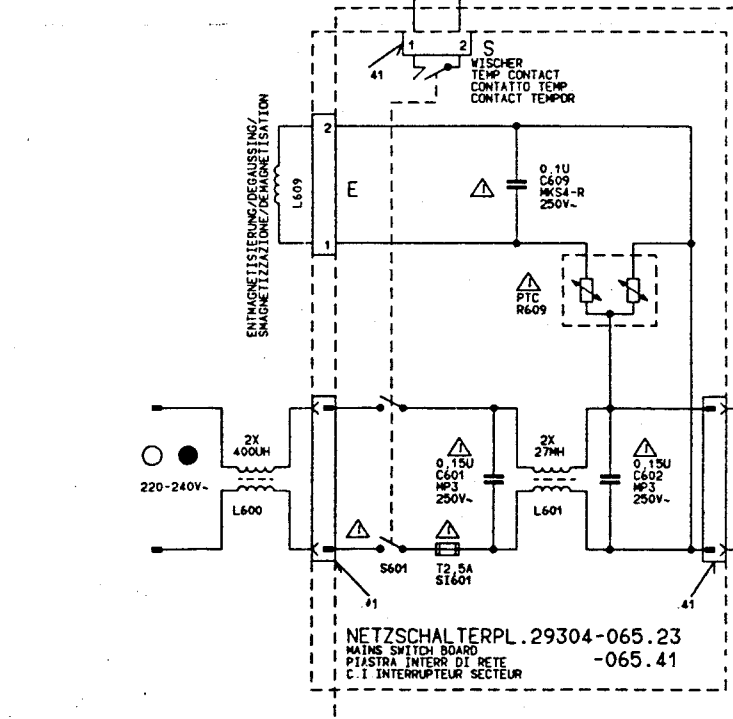

LED-PLATTE 29304-013.86
LED BOARD -013.91
PIASTRA LED
C.I. LED

MULTI

NICHT NETZGETRENNTES SCHWELT
CIRCUIT NOT MAINS-ISOLATED
CIRCUITO NON SEPARATO DA
CIRCUIT NON ISOLE DU SEC

PRIMAERMASSA ACHTUNG
PRIMARY CHASSIS NOTE
MASSA PRIMARIO ATTEN
MASSE PRIMAIRE 'ATTEN