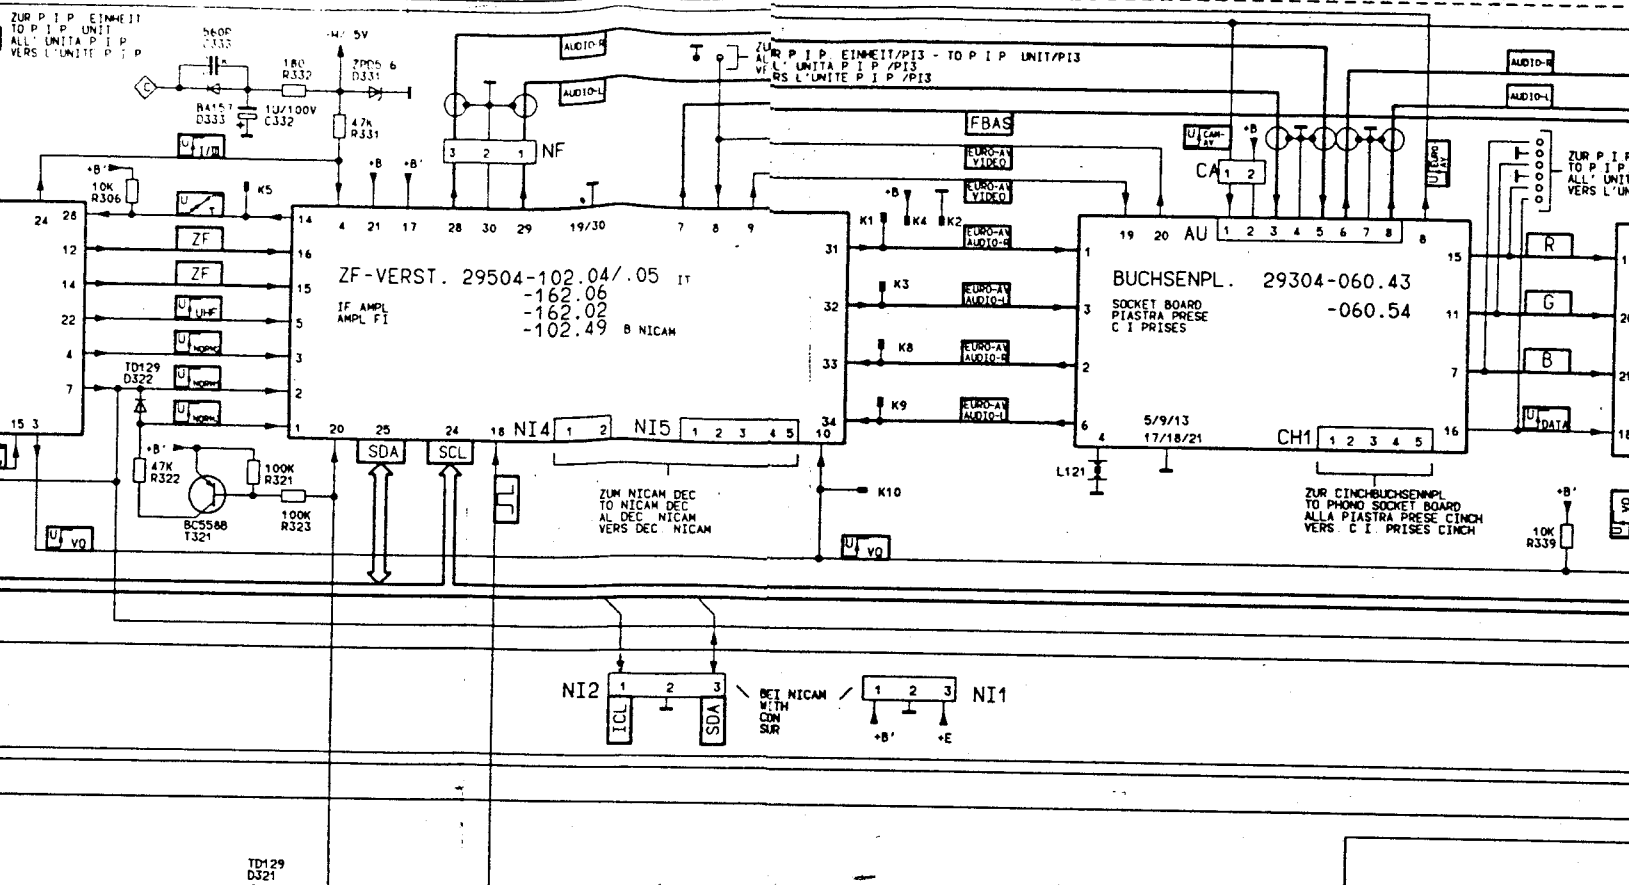

NICHT NETZGETRENNTES SCHALTUNGSTEIL
CIRCUIT NOT MAINS-ISOLATED
CIRCUITO NON SEPARATO DALLA RETE
CIRCUIT NON ISOLE DU SECTEUR

PRIMAERMASSA ACHTUNG
PRIMARY CHASSIS NOTE
MASSA PRIMARIO ATTENZION
NON SEPAR DALLA RETE
MASSE PRIMAIRE ATTENTION
NON ISOLE DU SECTEUR

CS27 → +C/200V
ABL. 1 → +D/26V
DEF. 1 → BASES DE TEMPS 1