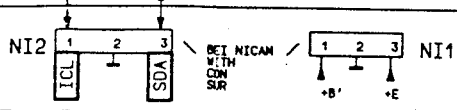

NICHT NETZGETRENNTES SCHALTUNGSTEIL
CIRCUIT NOT MAINS-ISOLATED
CIRCUITO NON SEPARATO DALLA RETE
CIRCUIT NON ISOLE DU SECTEUR

PRIMAERMASSA ACHTUNG
PRIMARY CHASSIS NOTE
MASSA PRIMARIO ATTENZION
NON SEPAR DALLA RETE
MASSE PRIMAIRE ATTENTION
NON ISOLE DU SECTEUR

CS27 → +C/200V
ABL. 1 → +D/26V
DEF. 1 → BASES DE TEMPS 1