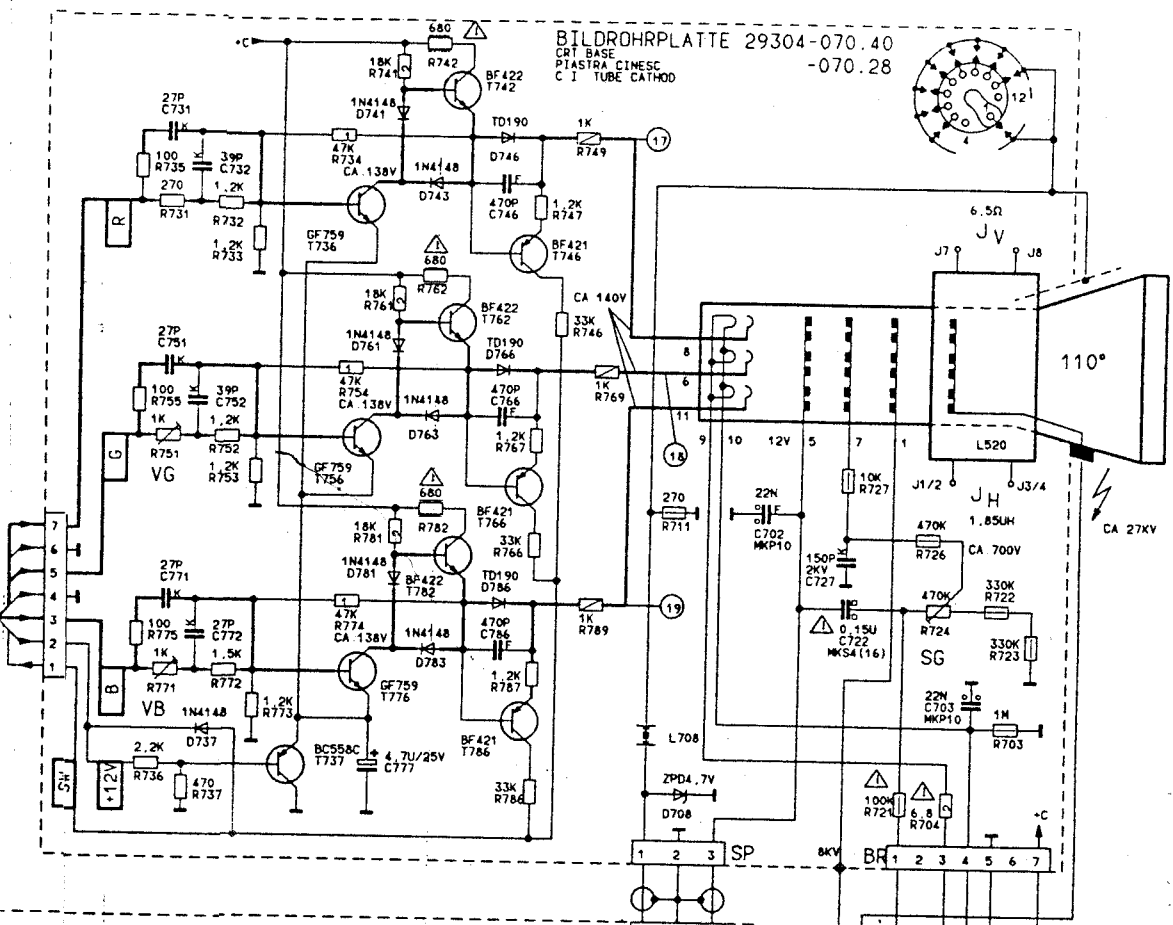

IT (KOPFH. BUCHSE)  
(HEADPHONE SOCKET)  
COMANDO (PRISE #1)

BILDROHRPLATTE 29304-070.40  
CRT BASE  
PIASTRA CINESCO  
C.I. TUBE CATHOD  
-070.28

CUC 3800

- M 70 - 490/9S
- M 70 - 490/9S / text
- M 70 - 490/9S / text (IT)
- M 70 - 495/9S
- M 70 - 495/9S / text
- M 70 - 495 S/CTI / text.

**NETZSCHALTERPLATTE**  
**MAINS SWITCH BOARD**  
**PIASTRA INTERR. DI RETE**

BEDIENEINHEIT-STECKER S  
CONTROL UNIT PLUG S  
SPINA S DELL UNITA DI COMANDO

LED-PLATTE 29304-013.86  
LED BOARD -013.91  
PIASTRA LED  
C.I. LED