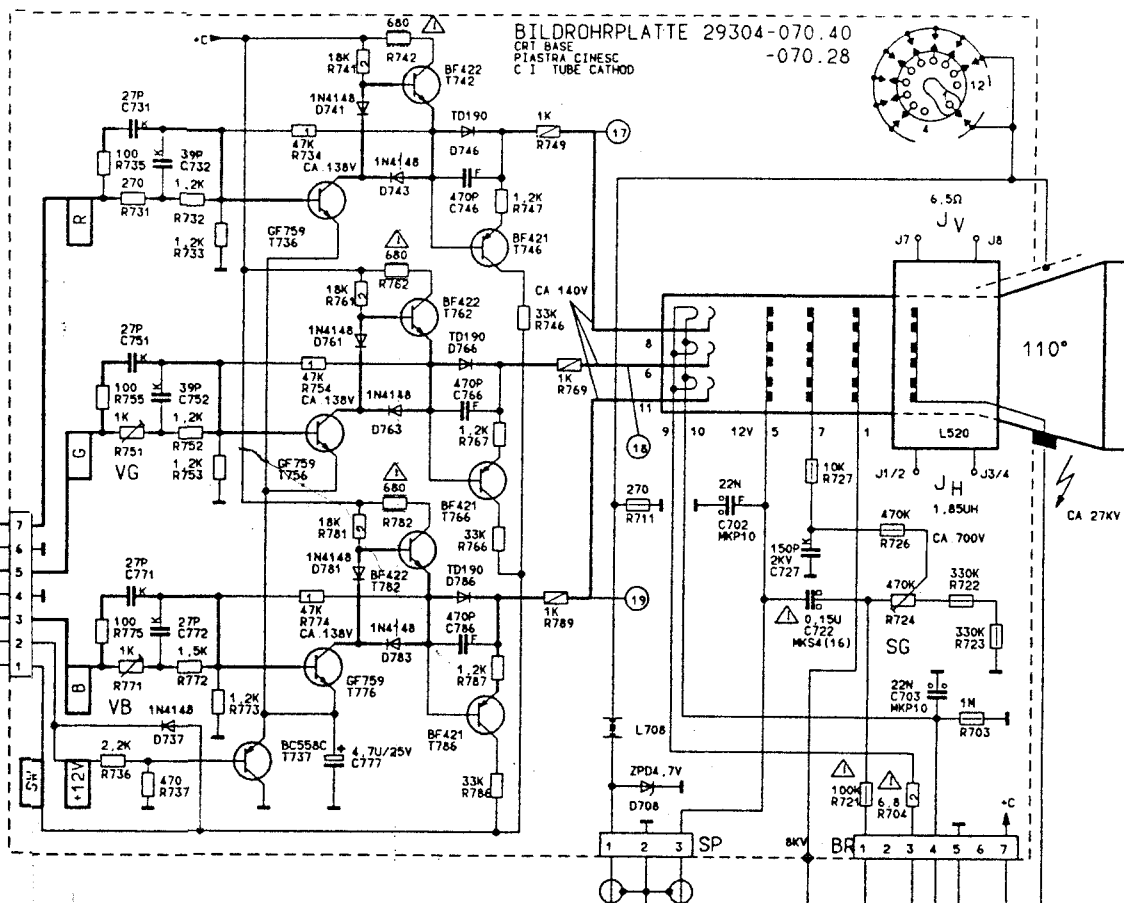

BILDROHRPLATTE 29304-070.40
CRT BASE
PIASTRA CINESC
C 1 TUBE CATHOD
-070.28