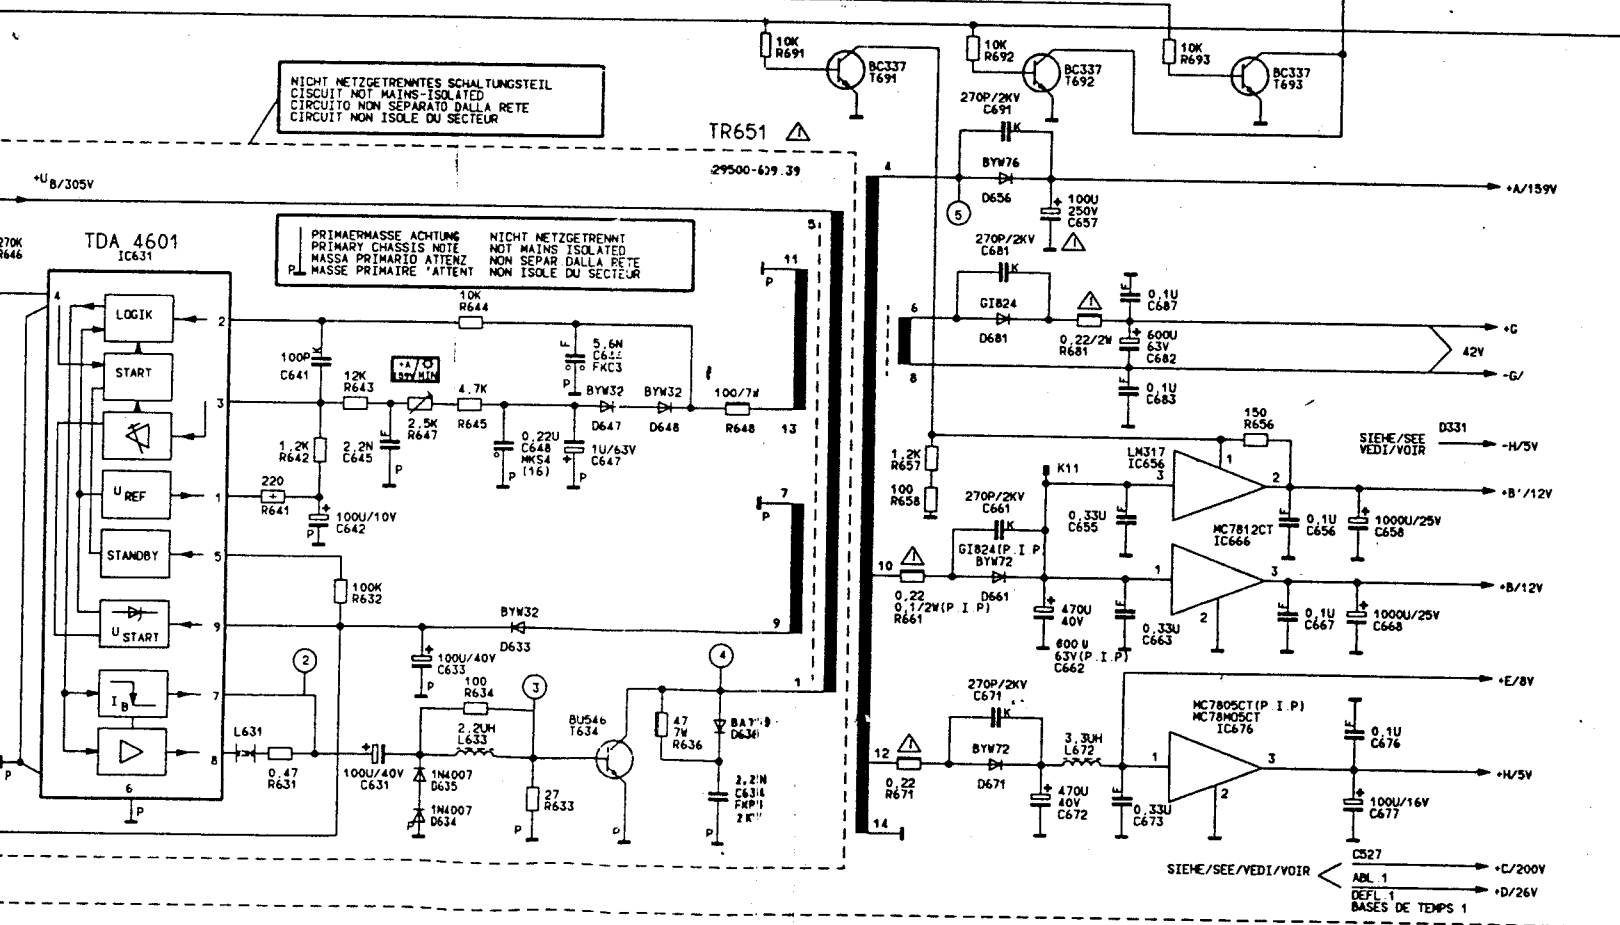

NICHT NETZGETRENNTES SCHALTUNGSTEIL
CIRCUIT NOT MAINS-ISOLATED
CIRCUITO NON SEPARATO DALLA RETE
CIRCUIT NON ISOLE DU SECTEUR

PRIMAERMASSA ACHTUNG
PRIMARY CHASSIS NOTE
MASSA PRIMARIO ATTENZION
NON SEPAR DALLA RETE
MASSE PRIMAIRE ATTENTION
NON ISOLE DU SECTEUR

CS27 → +C/200V
ABL. 1 → +D/26V
DEF. 1 → BASES DE TEMPS 1