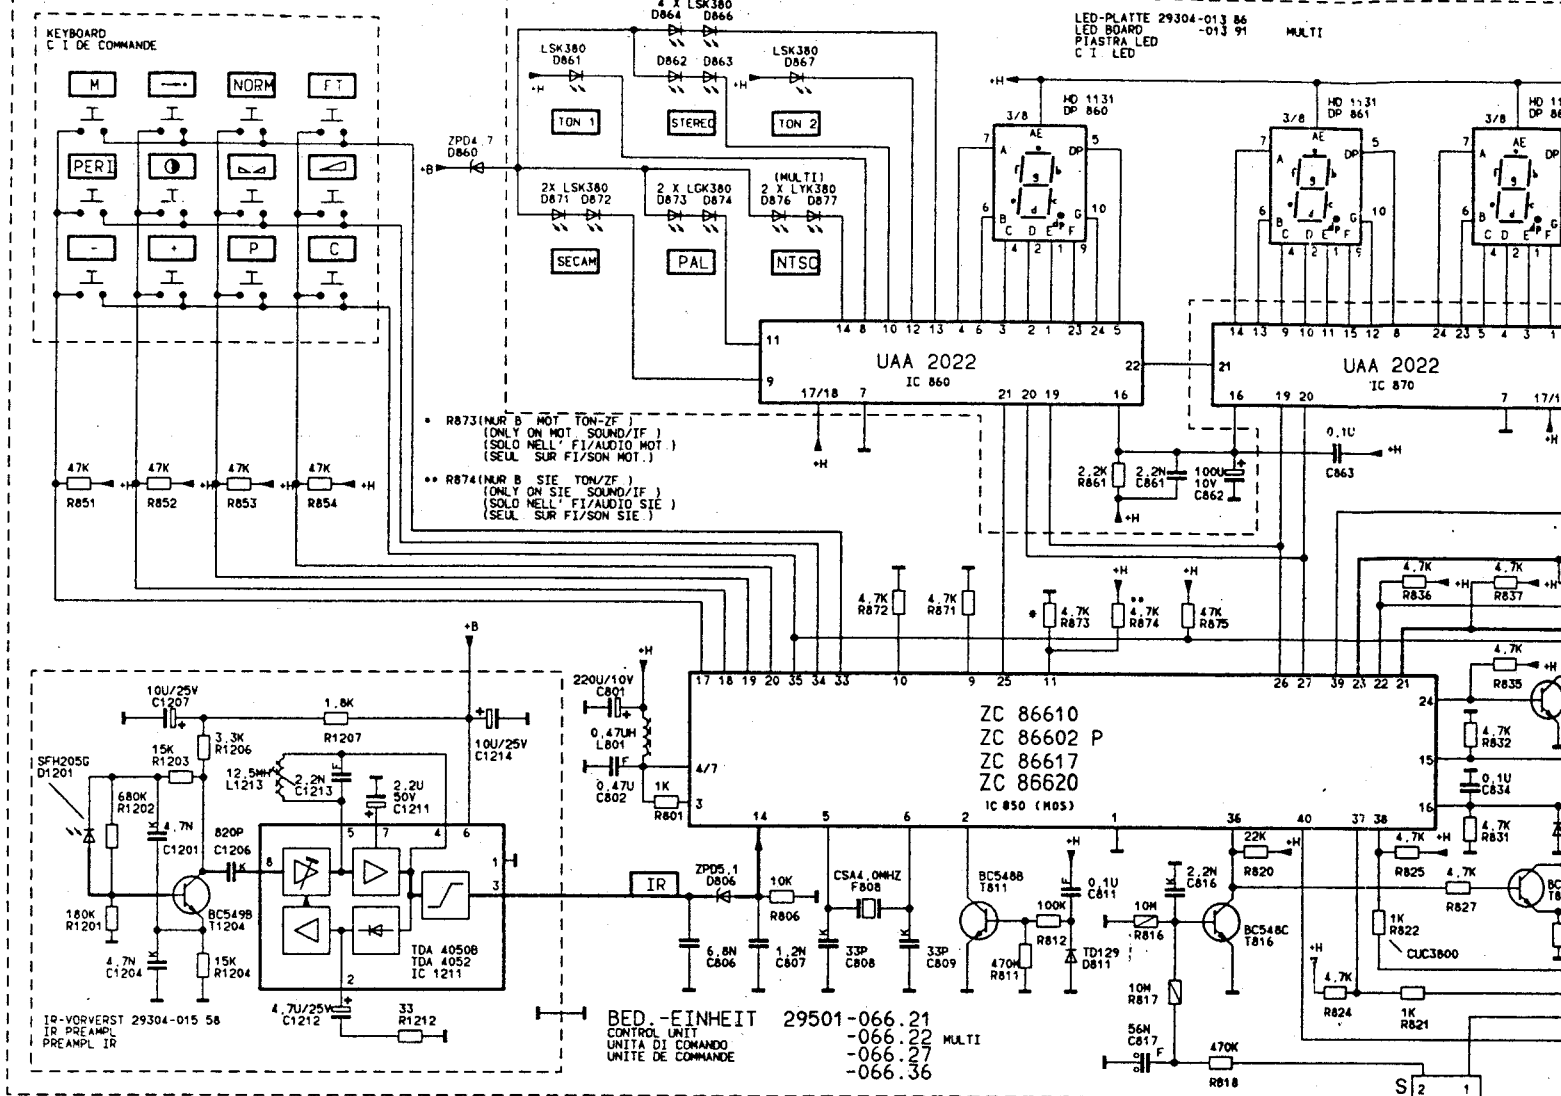

IT (KOPFH. BUCHSE)  
(HEADPHONE SOCKET)  
COMANDO (PRISE #1)

BILDROHRPLATTE 29304-070.40  
CRT BASE  
PIASTRA CINESCO  
C.I. TUBE CATHOD  
-070.28

CUC 3800

- M 70 - 490/9S
- M 70 - 490/9S / text
- M 70 - 490/9S / text (IT)
- M 70 - 495/9S
- M 70 - 495/9S / text
- M 70 - 495 S/CTI / text.

**NETZSCHALTERPLATTE**  
**MAINS SWITCH BOARD**  
**PIASTRA INTERR. DI RETE**

BEDIENEINHEIT-STECKER S  
CONTROL UNIT PLUG S  
SPINA S DELL UNITA DI COMANDO

LED-PLATTE 29304-013.86  
LED BOARD -013.91  
PIASTRA LED  
C.I. LED