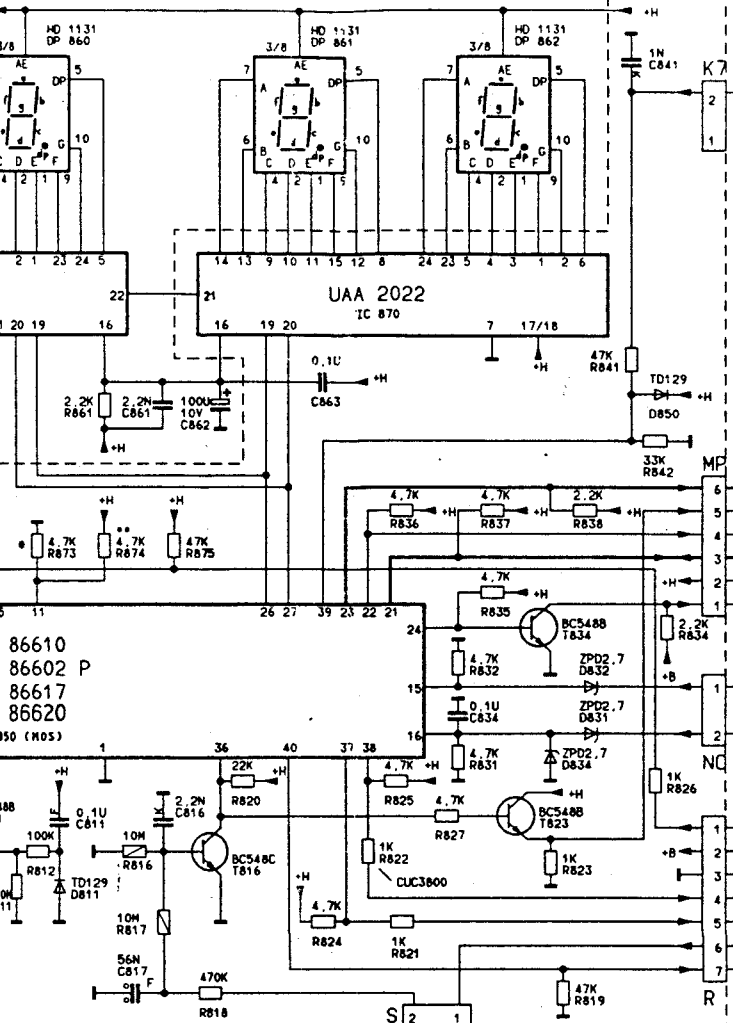

LED-PLATTE 29304-013.86
LED BOARD -013.91
PIASTRA LED
C.I. LED

MULTI

NICHT NETZGETRENNTES SCHWELT
CIRCUIT NOT MAINS-ISOLATED
CIRCUITO NON SEPARATO DA
CIRCUIT NON ISOLE DU SEC

PRIMAERMASSA ACHTUNG
PRIMARY CHASSIS NOTE
MASSA PRIMARIO ATTEN
MASSE PRIMAIRE 'ATTEN