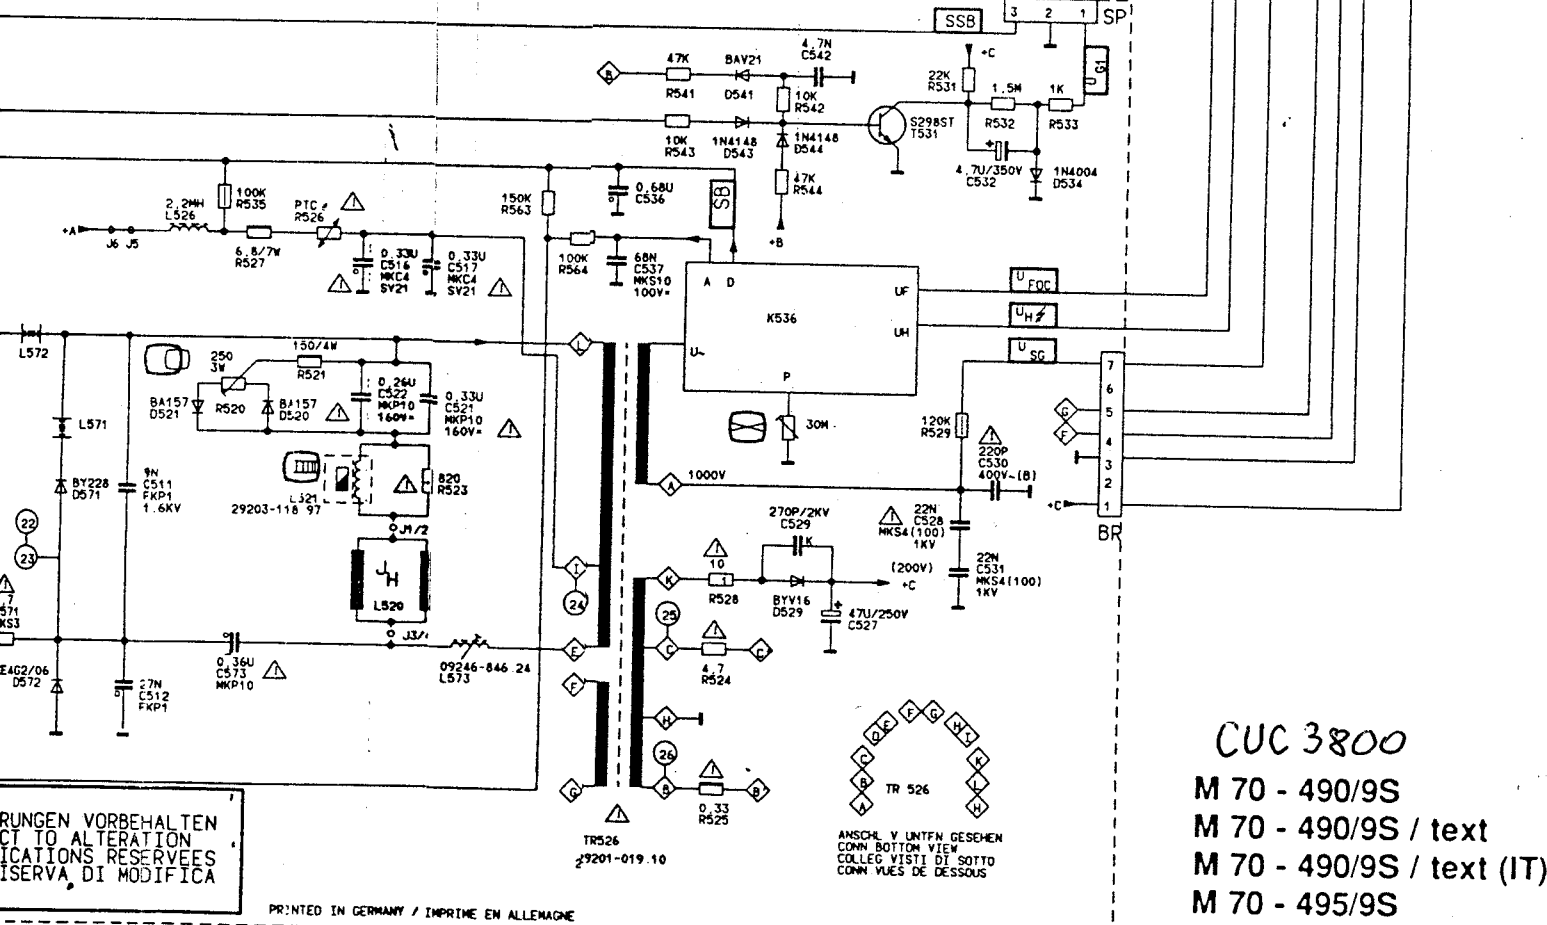

IT (KOPFH. BUCHSE)  
(HEADPHONE SOCKET)  
COMANDO (PRISE #1)

BILDROHRPLATTE 29304-070.40  
CRT BASE  
PIASTRA CINESCO  
C.I. TUBE CATHOD  
-070.28

CUC 3800

- M 70 - 490/9S
- M 70 - 490/9S / text
- M 70 - 490/9S / text (IT)
- M 70 - 495/9S
- M 70 - 495/9S / text
- M 70 - 495 S/CTI / text.

**NETZSCHALTERPLATTE**  
**MAINS SWITCH BOARD**  
**PIASTRA INTERR. DI RETE**

BEDIENEINHEIT-STECKER S  
CONTROL UNIT PLUG S  
SPINA S DELL UNITA DI COMANDO

LED-PLATTE 29304-013.86  
LED BOARD -013.91  
PIASTRA LED  
C.I. LED