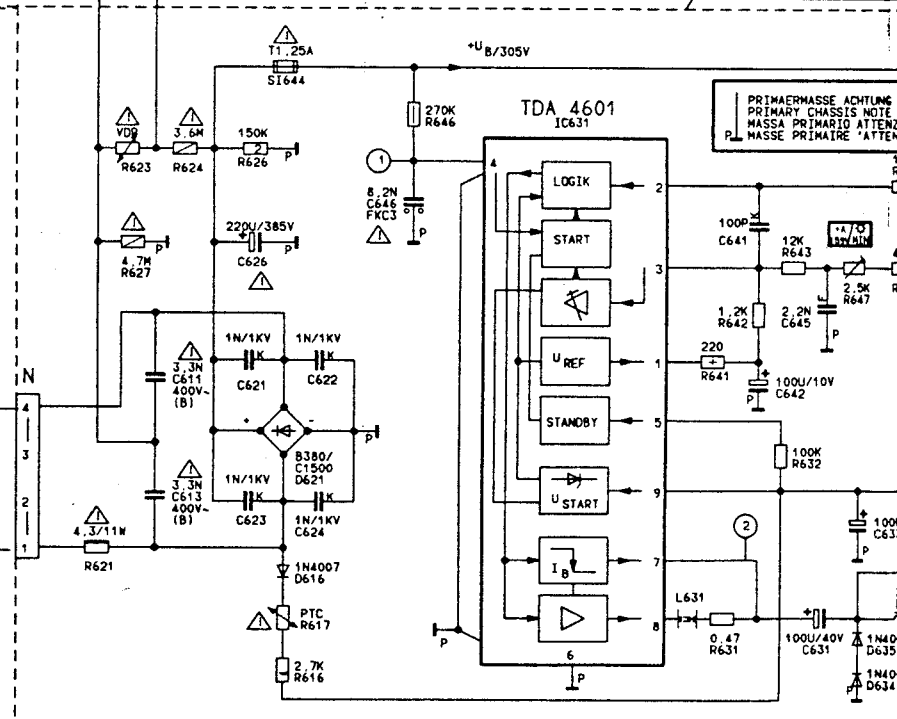

LED-PLATTE 29304-013.86
LED BOARD -013.91
PIASTRA LED
C.I. LED

MULTI

NICHT NETZGETRENNTES SCHWELT
CIRCUIT NOT MAINS-ISOLATED
CIRCUITO NON SEPARATO DA
CIRCUIT NON ISOLE DU SEC

PRIMAERMASSA ACHTUNG
PRIMARY CHASSIS NOTE
MASSA PRIMARIO ATTEN
MASSE PRIMAIRE 'ATTEN