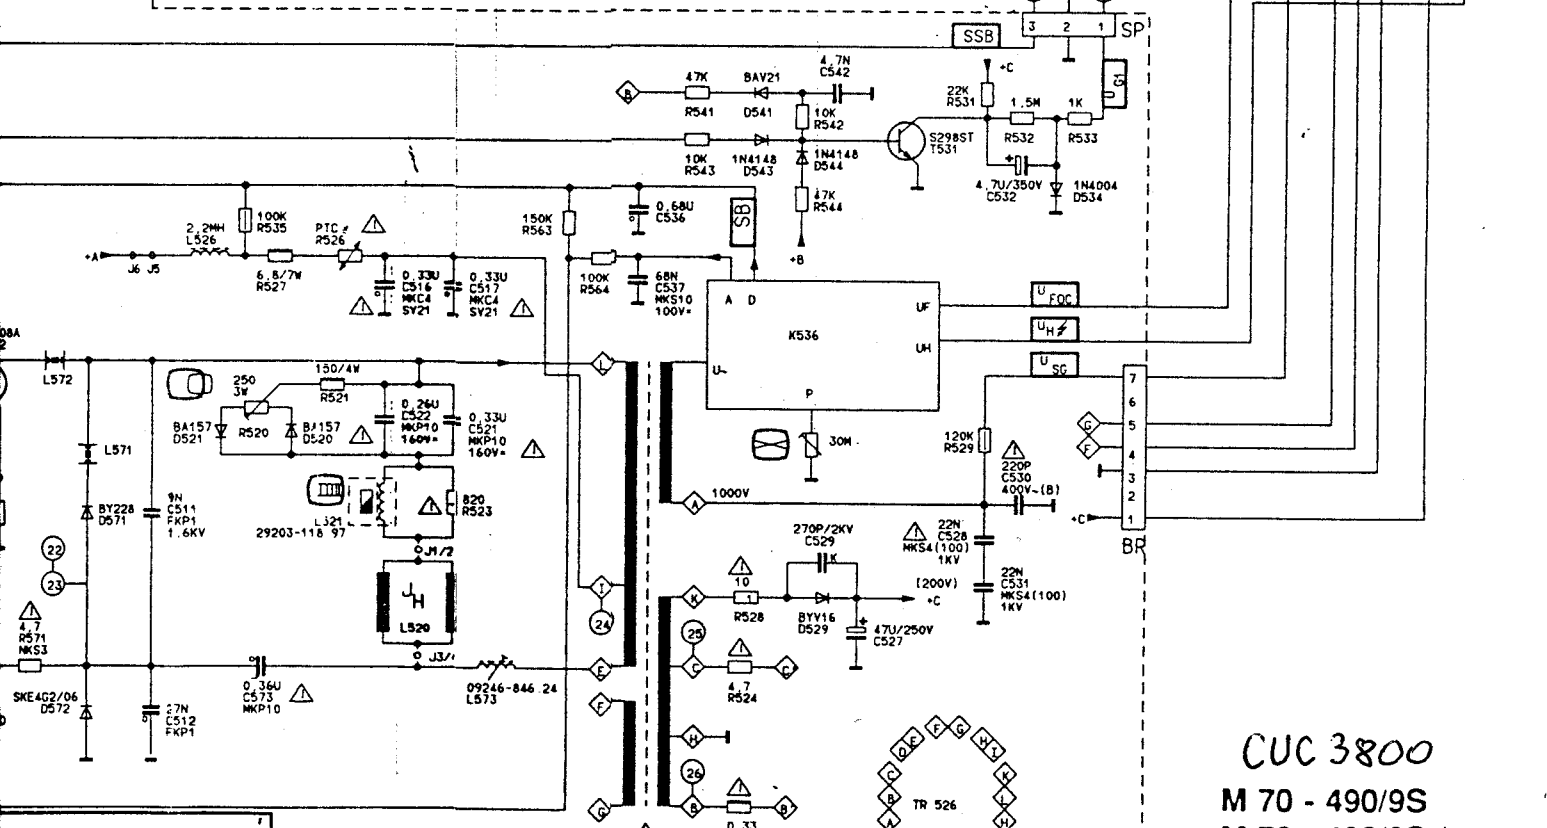

ANDERUNGEN VORBEHALTEN
SUBJECT TO ALTERATION
MODIFICATIONS RESERVEES
A RISERVA DI MODIFICA

PRINTED IN GERMANY / IMPRIME EN ALLEMAGNE

- CUC 3800
- M 70 - 490/9S
- M 70 - 490/9S / text
- M 70 - 490/9S / text (IT)
- M 70 - 495/9S
- M 70 - 495/9S / text
- M 70 - 495 S/CTI / text.

ANSICHT V. UNTEN GESEHEN
CONN. BOTTOM VIEW
COLLEG. VISTI DI SOTTO
CONN. VUES DE DESSOUS