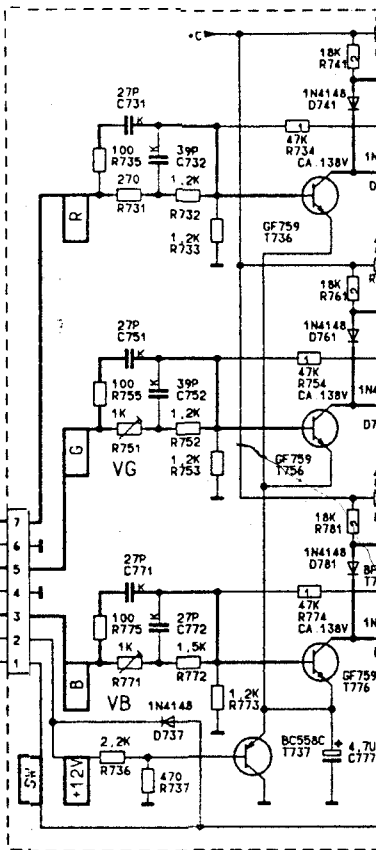

AENDERUNGEN VORBEHALTEN
SUBJECT TO ALTERATION
MODIFICATIONS RESERVEES
CON RISERVA DI MODIFICA

PRINTED IN GERMANY / IMPRIME EN ALLEMAGNE