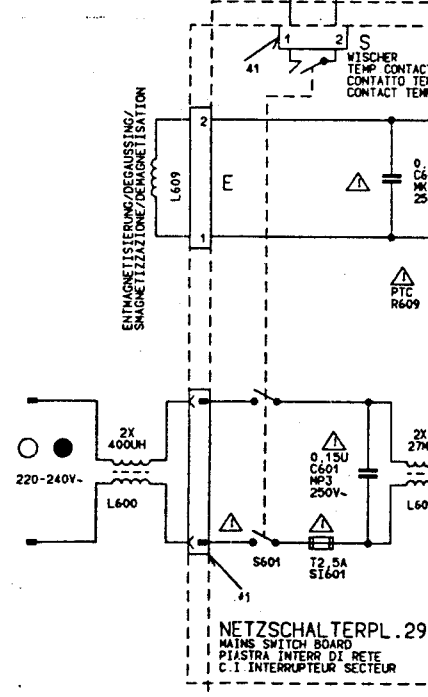

IT (KOPFH. BUCHSE)  
(HEADPHONE SOCKET)  
COMANDO (PRISE #1)

BILDROHRPLATTE 29304-070.40  
CRT BASE  
PIASTRA CINESCO  
C.I. TUBE CATHOD  
-070.28

CUC 3800

- M 70 - 490/9S
- M 70 - 490/9S / text
- M 70 - 490/9S / text (IT)
- M 70 - 495/9S
- M 70 - 495/9S / text
- M 70 - 495 S/CTI / text.

**NETZSCHALTERPLATTE**  
**MAINS SWITCH BOARD**  
**PIASTRA INTERR. DI RETE**

BEDIENEINHEIT-STECKER S  
CONTROL UNIT PLUG S  
SPINA S DELL UNITA DI COMANDO

LED-PLATTE 29304-013.86  
LED BOARD -013.91  
PIASTRA LED  
C.I. LED