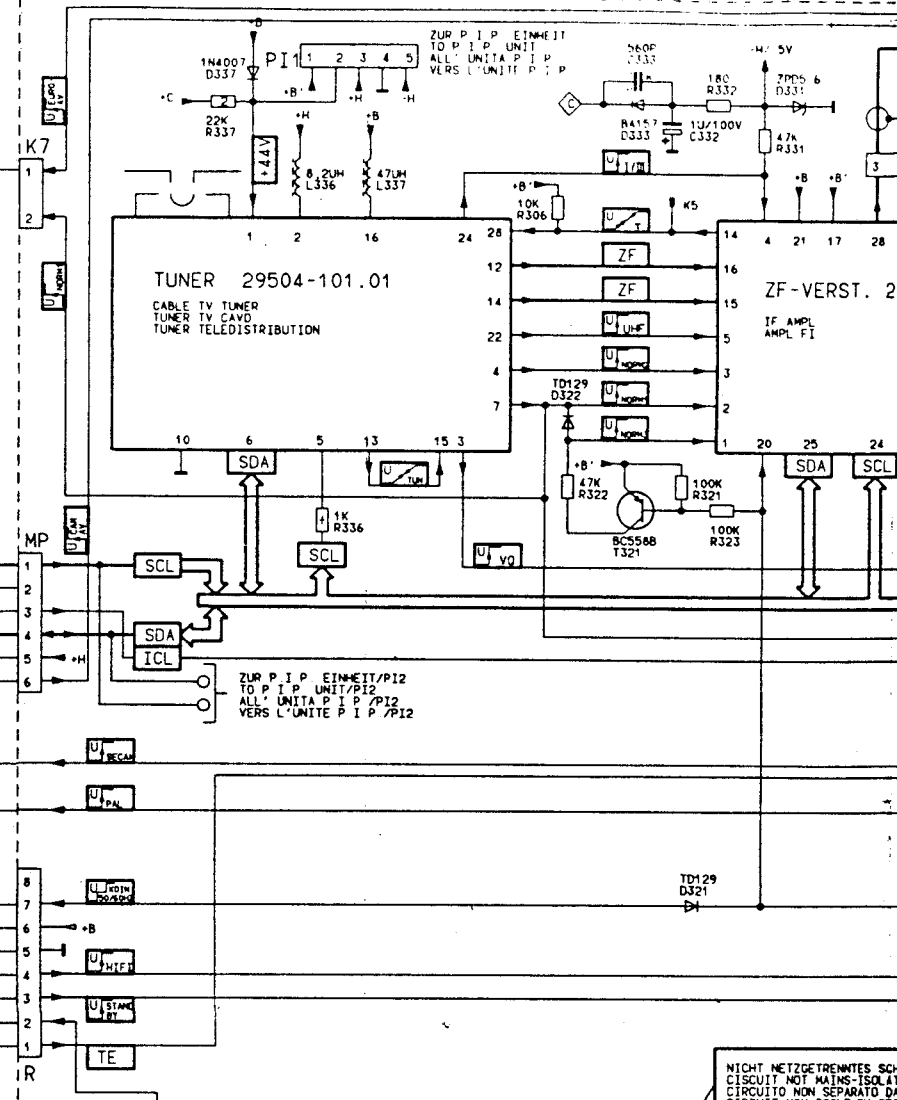

LED-PLATTE 29304-013.86
LED BOARD -013.91
PIASTRA LED
C.I. LED

MULTI

NICHT NETZGETRENNTES SCHWELT
CIRCUIT NOT MAINS-ISOLATED
CIRCUITO NON SEPARATO DA
CIRCUIT NON ISOLE DU SEC

PRIMAERMASSA ACHTUNG
PRIMARY CHASSIS NOTE
MASSA PRIMARIO ATTEN
MASSE PRIMAIRE 'ATTEN