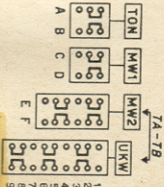

TELEFUNKEN

Caprice 101

GEZEICHNETE
SCHALTERSTELLUNG
UKW-TASTE
GEDRÜCKT

SCHEMATIC
SHOWS
UKW-BUTTON
DEPRESSED

SPANNUNGEN GEMESSEN MIT
VOLTMETRER 100KΩ/V

USE VOLTMETRER 100KΩ/V

| Wellenbereiche | |
|----------------|-----------------|
| UKW | 87,3 ÷ 104 MHz |
| MW2 | 1400 ÷ 1630 KHz |
| MW1 | 510 ÷ 1450 KHz |