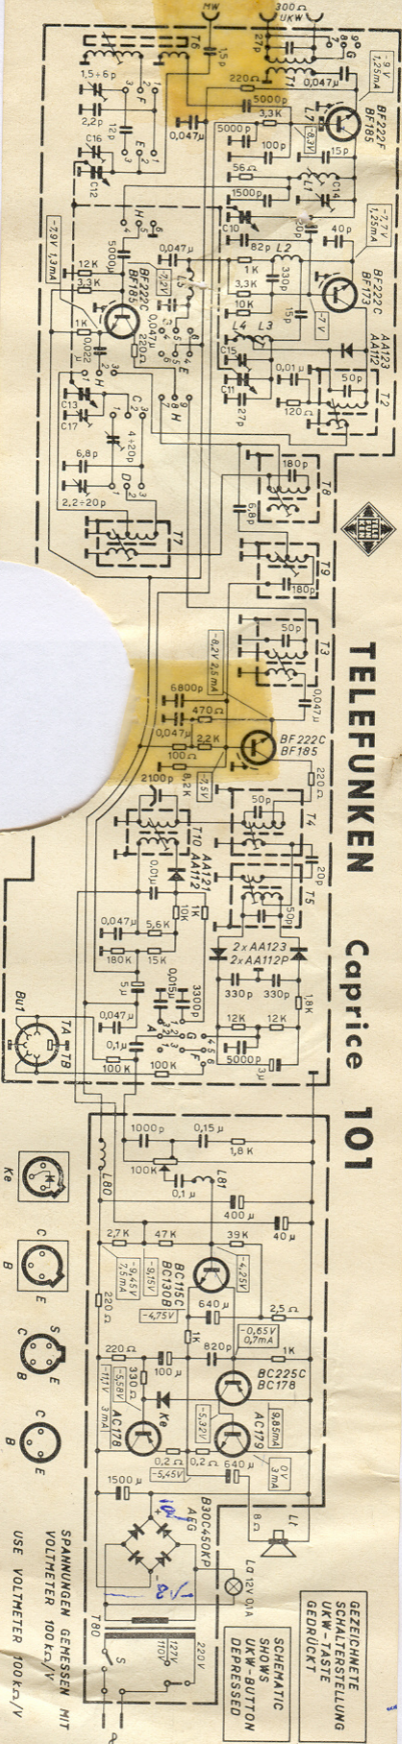

TELEFUNKEN

Caprice 101

GEZEICHNETE
SCHALTERSTELLUNG
UKW-TASTE
GEDRÜCKT

SCHEMATIC
SHOWS
UKW-BUTTON
DEPRESSED

SPANNUNGEN GEMESSEN MIT
VOLTMETRER 100KΩ/V

USE VOLTMETRER 100KΩ/V

| Wellenbereiche | |
|----------------|-----------------|
| UKW | 87,3 ÷ 104 MHz |
| MW2 | 1400 ÷ 1630 KHz |
| MW1 | 510 ÷ 1450 KHz |